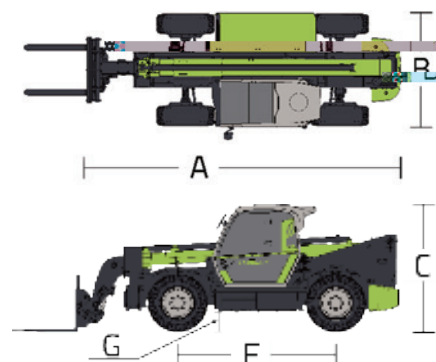

ZOOMLION

中联重科叉装车产品

ZTH3507/ZTH237

产品亮点

产品配置

	USB	
10.1		(ZTH3507)

非回转式伸缩臂叉装车

ZTH3507/ZTH2506

	ZTH3507	ZTH2506
	4.84m	3.95m
	2.29m	1.84m
	2.57m	1.98m
	3.04m	2.35m
	0.44m	0.33m
	3500kg	2500kg
	7m	6m
	3000kg	2000kg
	3.95m	3.43m
	1200kg	800kg
	7965kg	4970kg
	87kN/90kN	35.5kN
	3.98m	3.38m
	74/55kW	54.6kW
	460/500Nm	289.3/265Nm
	4	4
	4088/3760ml	3310ml
	40km/h	25km/h
	/ /	/ /
	460/70R24	12.00-16.5
	150-270L/min-bar	88-250L/min-bar
	145L	110L
	145L	65L
	1220×122×50mm	1220×100×45mm
	142°	130°
	8/8s	7.5/6.5s
	8/9s	6/5s
	5s	4s
	4s	3.5s