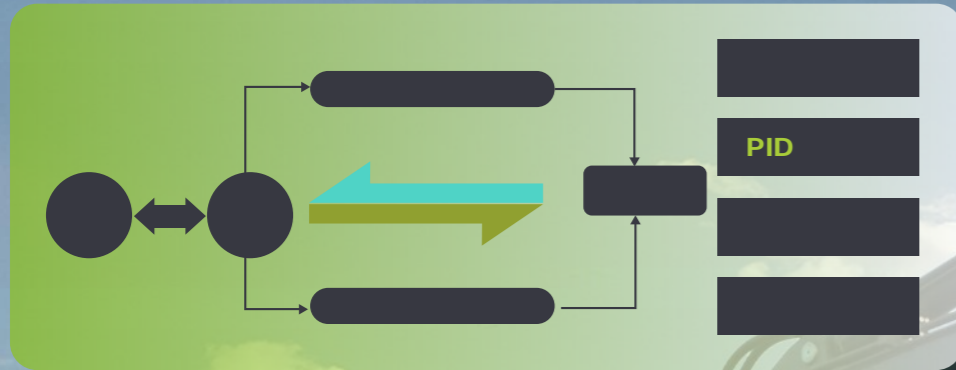

High Power

PID